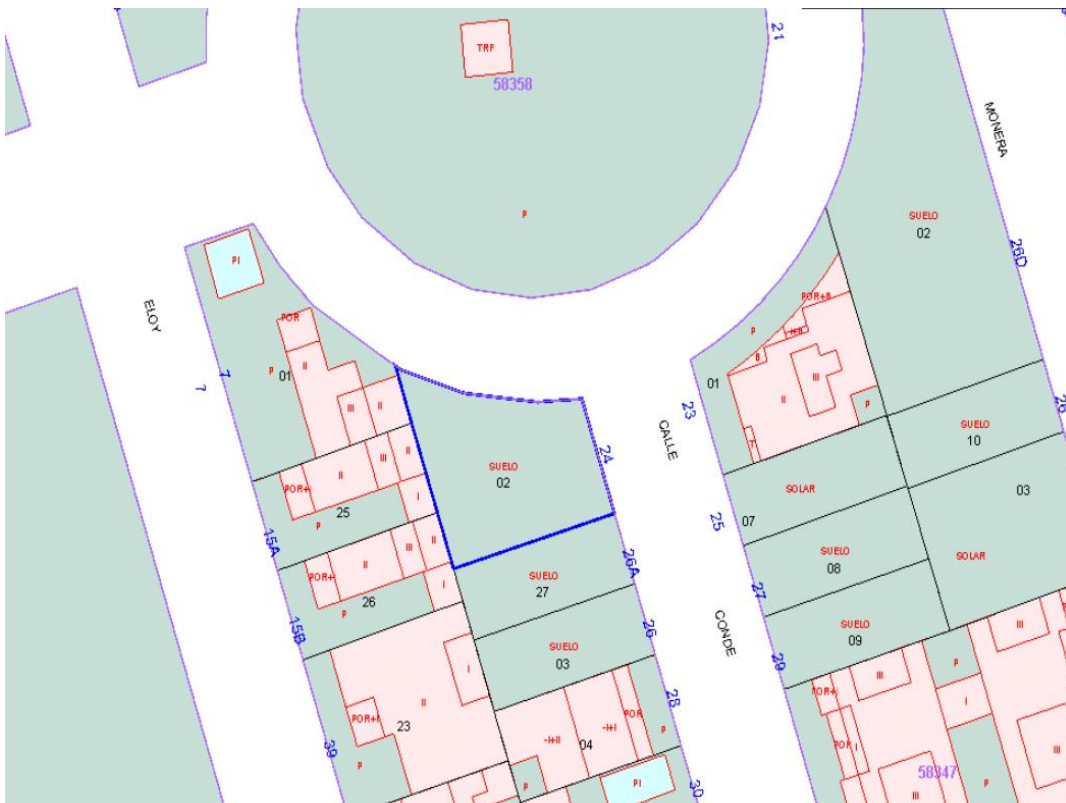

# ссылка : 685732

Localización:  
CL CONDÉ DE ZAVELLA 24 Suelo  
03150 DOLORES (ALICANTE)  
Clase:  
Urbano  
Uso principal:  
Suelo sin edif.

PARCELA CATASTRAL

Localización:  
CL CONDÉ DE ZAVELLA 24  
DOLORES (ALICANTE)  
Superficie gráfica:  
260 m<sup>2</sup>